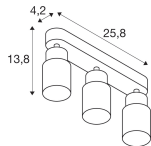

Scheda tecnica SLV Puri 2.0 Aluminium Faretti Nero | Adatto per 3x GU10

[Visualizza il prodotto](#)

Dati tecnici

SKU	260585
EAN	4024163294065
Marca	SLV
Nome del fabbricante	PURI 2.0 Tube, wand- en plafondopbouwarmatuur, long, 3x max. 6W GU10,
Garanzia Totale di Lampadadiretta	5 anni
Vita Media Utile (ora)	0

Dimensioni

Lunghezza (mm)	258
Larghezza (mm)	55
Altezza (mm)	138

Informazioni sul sensore

Tipo di sensore	Nessun sensore
-----------------	----------------

Perché scegliere Lampadadiretta?

-  **Specialista** dell'illuminazione
-  Piani di illuminazione **personalizzati**
-  Fino a **7 anni** di garanzia
-  Resi facili entro **14 giorni**