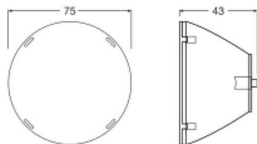

Scheda tecnica Ledvance Luce A Binario Riflettore Per 30W 36D

[Visualizza il prodotto](#)

Dati tecnici

SKU	256773
EAN	4099854616860
Marca	Ledvance
Nome del fabbricante	TRACKLIGHT SPOT REFLECTOR 30W 36DEG
Quantità confezione bulk	1
Garanzia Totale di Lampadadiretta	2 anni

Informazioni tecniche

Luce d'Emergenza	Senza luce di emergenza
Colore dell'Apparecchio	Trasparente
Tipo di Prodotto	Accessori - Binario LED

Dimensioni

Lunghezza (mm)	75
Altezza (mm)	43
Diametro (mm)	75

Specialista dell'illuminazione Piani di illuminazione **personalizzati**
Informazioni sul sensore

Fino a **7 anni** di garanzia

Resi facili entro **14 giorni**

Tipo di sensore

Nessun sensore