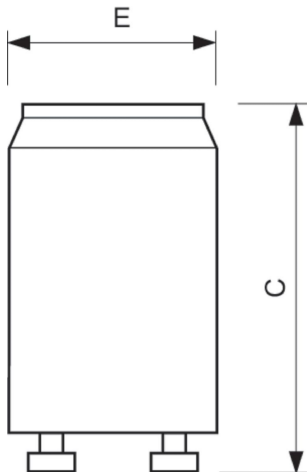

Scheda tecnica Philips S10 Starter 4-65W SIN

[Visualizza il prodotto](#)

Dati tecnici

SKU	111002
EAN	8711500697691
Marca	Philips
Nome del fabbricante	S10 4-65W SIN 220-240V WH EUR/12X25CT
Quantità confezione bulk	300
Garanzia Totale di Lampadadiretta	1 anno