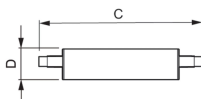

[Visualizza il prodotto](#)

Dati tecnici

SKU	231200
EAN	8718696714065
Marca	Philips
Nome del fabbricante	CorePro LED linear D 14-120W R7S 118 840
Quantità confezione bulk	1
Garanzia Totale di Lampadadiretta	2 anni
Classe efficienza energetica	D
Vecchia classe efficienza energetica	A++
Vita Media Utile (ora)	15000

Informazioni tecniche

Tecnologia	LED
Tipo di Prodotto	R7s LED
Dimmerabile	Sì, dimmerabile
Attacco	R7s
Codice Colore	840 Bianco Freddo
Colore della Luce (Kelvin)	4000 Bianco Freddo
Indice di Resa Cromatica (Ra)	80-89 - Buona resa cromatica
Colore Chiaro	Bianco
Impostazione del Colore	Colore unico
Efficienza (Lm/W)	142.9
Tipo di sensore	Nessun sensore